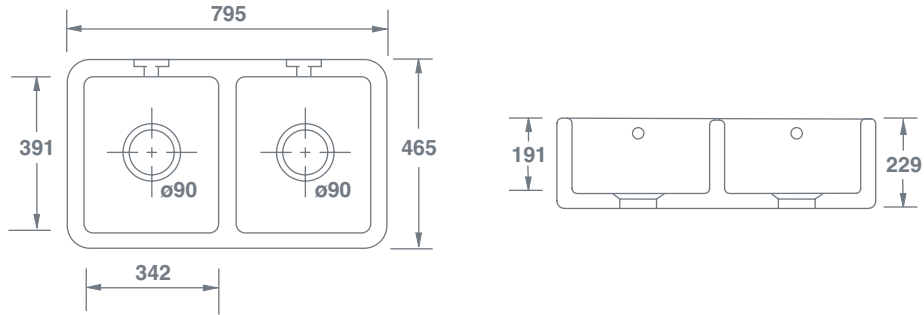

Double Bowl 800

		Dimensions / Abmessungen / Dimensions Dimensiones / Dimensioni						
	Double Bowl 800 White Weiß / Blanc / Blanco / Bianco	SCLD800WH	(mm)	795	465	229	90	35
	Double Bowl 800 Biscuit Biskuit / Biscuit / Beige / Biscotto	SCLD800PN	(mm)	795	465	229	90	35
	Double Bowl 800 Matt Grey Mattgrau / Gris mat / Gris mate / Grigio opaco	SCLD800MG	(mm)	795	465	229	90	35
	Double Bowl 800 Matt Black Matt Schwarz / Noir mat / Negro mate / Nero opaco	SCLD800MB	(mm)	795	465	229	90	35