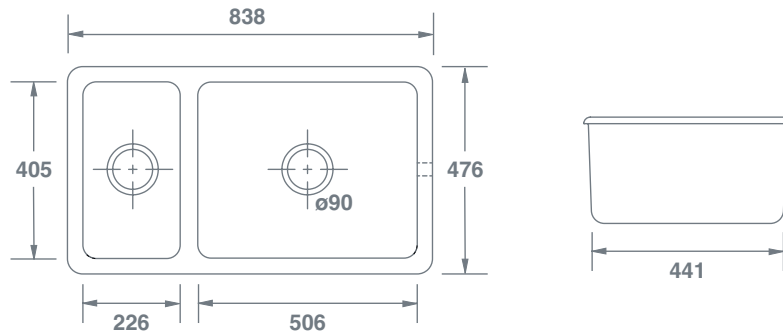

Bradshaw

		Dimensions / Abmessungen / Dimensions Dimensiones / Dimensioni					
Bradshaw White Weiß / Blanc / Blanco / Bianco	SCBR900WH	(mm)	838	476	244	90	52.5
Bradshaw Biscuit Biskuit / Biscuit / Beige / Biscotto	SCBR900PN	(mm)	838	476	244	90	52.5
Bradshaw Matt Grey Mattgrau / Gris mat / Gris mate / Grigio opaco	SCBR900MG	(mm)	838	476	244	90	52.5
Bradshaw Matt Black Matt Schwarz / Noir mat / Negro mate / Nero opaco	SCBR900MB	(mm)	838	476	244	90	52.5