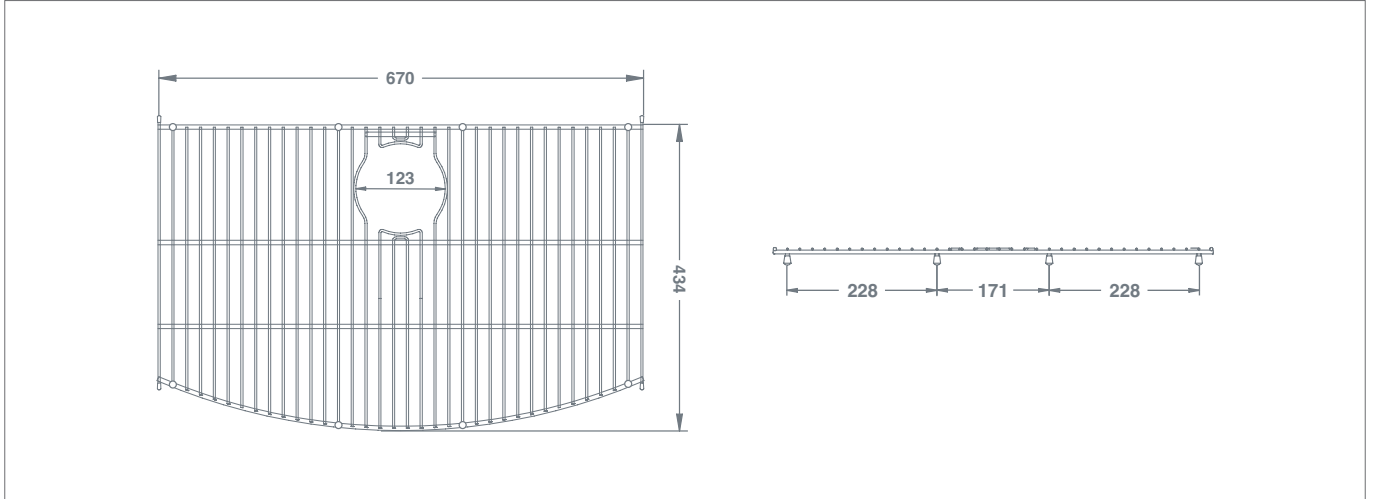

# Grid Type 8

		Dimensions / Abmessungen / Dimensions Dimensiones / Dimensioni			
<b>Grid Type 8</b> Gitter Typ 8 / Grilles Type 8 / Rejillas Tipo 8 / Griglie Tipo 8	FT0800010	(mm)	670	434	26

Fits / geeignet für / pour / para / Adatto a  
Waterside 800.