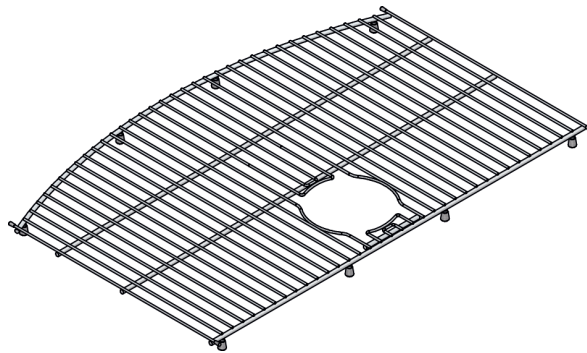

# Grid Type 8

		Dimensions / Abmessungen / Dimensions Dimensiones / Dimensioni			
<b>Grid Type 8</b> Gitter Typ 8 / Grilles Type 8 / Rejillas Tipo 8 / Griglie Tipo 8	FT0800010	(mm)	670	434	26

Fits / geeignet für / pour / para / Adatto a  
Waterside 800.