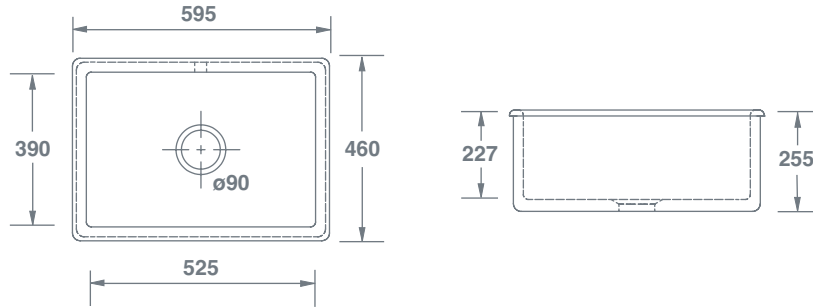

Inset 600

		Dimensions / Abmessungen / Dimensions Dimensiones / Dimensioni					
Inset 600 White Weiß / Blanc / Blanco / Bianco	SCIN595WH	(mm)	595	460	255	90	50
Inset 600 Biscuit Biskuit / Biscuit / Beige / Biscotto	SCIN595PN	(mm)	595	460	255	90	50
Inset 600 Matt Grey Mattgrau / Gris mat / Gris mate / Grigio opaco	SCIN595MG	(mm)	595	460	255	90	50
Inset 600 Matt Black Matt Schwarz / Noir mat / Negro mate / Nero opaco	SCIN595MB	(mm)	595	460	255	90	50