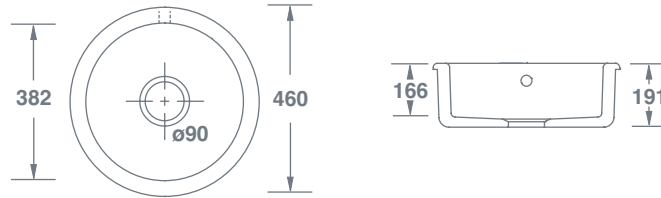

Round

		Dimensions / Abmessungen Dimensions / Dimensiones Dimensioni					
	Round White Weiß / Blanc / Blanco / Bianco	SCR0460WH	(mm)	460	191	90	19
	Round Biscuit Biskuit / Biscuit / Beige / Biscotto	SCR0460PN	(mm)	460	191	90	19
	Round Matt Grey Mattgrau / Gris mat / Gris mate / Grigio opaco	SCR0460MG	(mm)	460	191	90	19
	Round Matt Black Matt Schwarz / Noir mat / Negro mate / Nero opaco	SCR0460MB	(mm)	460	191	90	19

PLEASE NOTE, our sink dimensions can vary by a plus or minus of 2%, as they are hand-made and shrink during firing.

ATTENTION, les dimensions de nos éviers peuvent varier de plus ou moins 2%, car ils sont fabriqués à la main et rétrécissent pendant la cuisson.

Features include: Inset or undermount sink. Round overflow.

Central 90mm waste outlet suitable for basket strainer or waste disposer.

Funktionen umfassen: Eingebautes oder untergebautes Becken. Runder Überlauf. Zentraler 90mm Ablauf, geeignet für Siebkorb.

Caractéristiques: Évier rond 1 bac à encastrer par dessus ou par dessous. Trop-plein rond. Trou d'évacuation central de 90mm adapté aux bondes à panier.

Características: Fregadero redondo 1 cubeta a encastrar por encima o por debajo de la encimera. Rebosadero redondo. Agujero desagüe de 90mm compatible con válvulas con cestillo.

Le caratteristiche includono: Lavello ad incasso o sotto piano. Troppopieno rotondo. Bocchetta di scarico centrale da 90mm adatta per filtro a cestello o tritarifiuti.