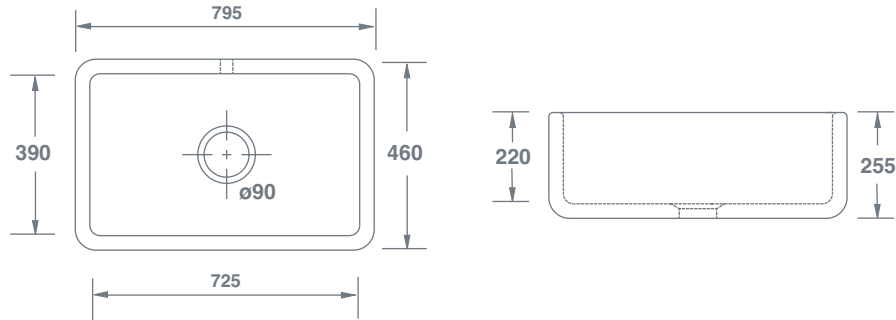

Butler 800

		Dimensions / Abmessungen / Dimensions Dimensiones / Dimensioni					
Butler 800 White Weiß / Blanc / Blanco / Bianco	SCBU800WH	(mm)	795	460	255	90	60
Butler 800 Biscuit Biskuit / Biscuit / Beige / Biscotto	SCBU800PN	(mm)	795	460	255	90	60
Butler 800 Matt Grey Mattgrau / Gris mat / Gris mate / Grigio opaco	SCBU800MG	(mm)	795	460	255	90	60
Butler 800 Matt Black Matt Schwarz / Noir mat / Negro mate / Nero opaco	SCBU800MB	(mm)	795	460	255	90	60

PLEASE NOTE, our sink dimensions can vary by a plus or minus of 2%, as they are hand-made and shrink during firing.

ATTENTION, les dimensions de nos éviers peuvent varier de plus ou moins 2%, car ils sont fabriqués à la main et rétrécissent pendant la cuisson.

SI PREGA DI NOTARE che le dimensioni del nostro lavello possono variare di un più o meno del 2%, in quanto sono fatti a mano e si restringono durante la cottura.

Features include: Central 90mm waste outlet suitable for basket strainer or waste disposer. Round overflow.

Funktionen umfassen: Zentraler 90mm Ablauf, geeignet für Siebkorb. Runder Überlauf.

Caractéristiques: Évier 1 bac. Trou d'évacuation de 90mm adapté aux bondes à panier. Trop-plein rond.

Características: Fregadero de 1 cubeta. Agujero desagüe de 90mm compatible con válvulas con cesta. Rebosadero Redondo.

Le caratteristiche includono: Scarico centrale a 90mm adatta per il filtro a cestello o tritarifiuti. Troppopieno rotondo.