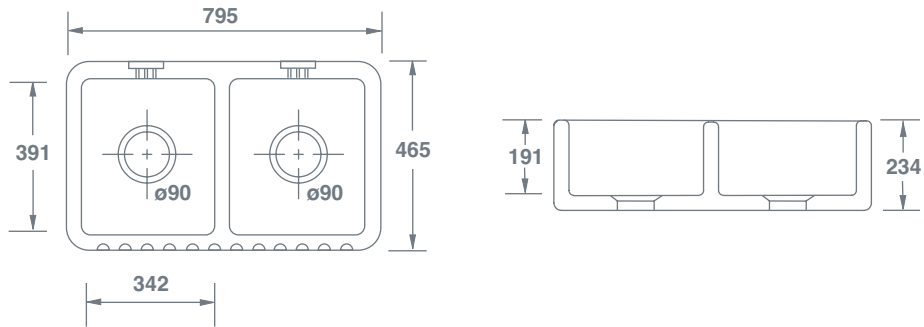

Ribchester 800

		Dimensions / Abmessungen / Dimensions Dimensiones / Dimensioni						
	Ribchester 800 White Weiß / Blanc / Blanco / Bianco	SO0800010WH	(mm)	795	465	234	90	70
	Ribchester 800 Biscuit Biskuit / Biscuit / Beige / Biscotto	SO0800010PN	(mm)	795	465	234	90	70
	Ribchester 800 Matt Grey Mattgrau / Gris mat / Gris mate / Grigio opaco	SO0800010MG	(mm)	795	465	234	90	70
	Ribchester 800 Matt Black Matt Schwarz / Noir mat / Negro mate / Nero opaco	SO0800010MB	(mm)	795	465	234	90	70