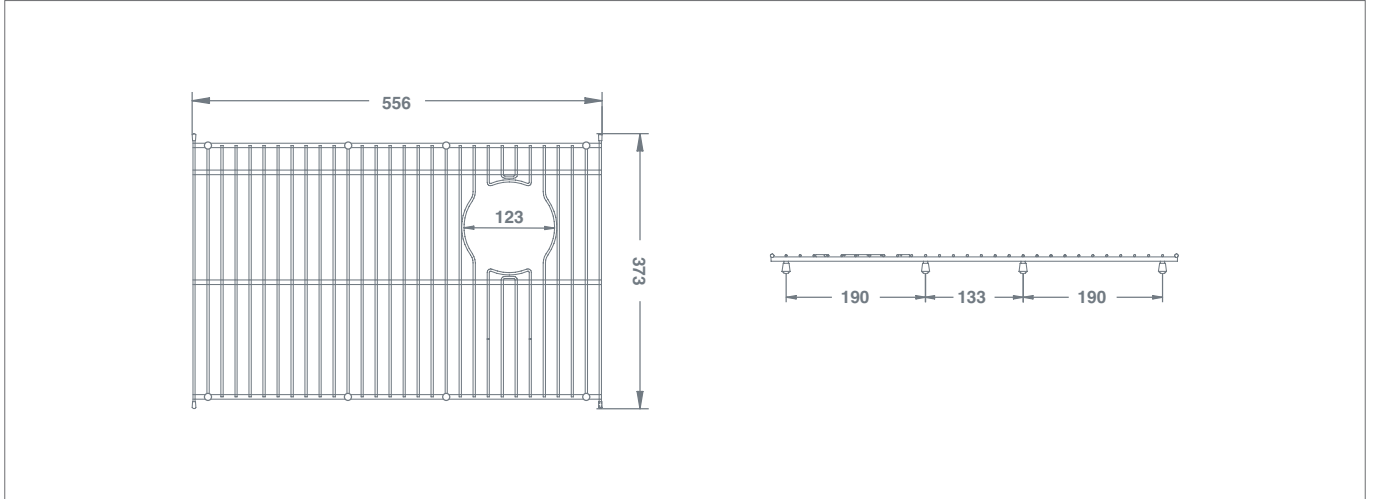

Grid Type 6

		Dimensions / Abmessungen / Dimensions Dimensiones / Dimensioni			
Grid Type 6 Gitter Typ 6 / Grilles Type 6 / Rejillas Tipo 6 / Griglie Tipo 6	FT0600010	(mm)	556	373	26

Fits / geeignet für / pour / para / Adatto a
Edgworth (left bowl), Egerton (left bowl).