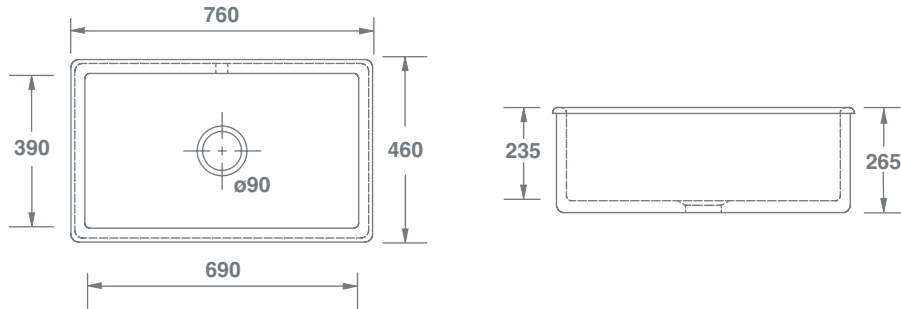

Inset 800

		Dimensions / Abmessungen / Dimensions Dimensiones / Dimensioni					
Inset 800 White Weiß / Blanc / Blanco / Bianco	SCIN760WH	(mm)	760	460	265	90	65
Inset 800 Biscuit Biskuit / Biscuit / Beige / Biscotto	SCIN760PN	(mm)	760	460	265	90	65
Inset 800 Matt Grey Mattgrau / Gris mat / Gris mate / Grigio opaco	SCIN760MG	(mm)	760	460	265	90	65
Inset 800 Matt Black Matt Schwarz / Noir mat / Negro mate / Nero opaco	SCIN760MB	(mm)	760	460	265	90	65