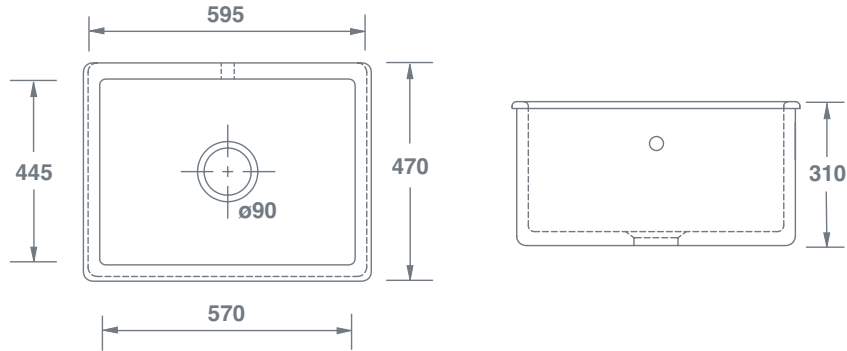

Whitehall

		Dimensions / Abmessungen / Dimensions Dimensiones / Dimensioni						
	Whitehall White Weiß / Blanc / Blanco / Bianco	SCWH600WH	(mm)	595	470	310	90	55
	Whitehall Biscuit Biskuit / Biscuit / Beige / Biscotto	SCWH600PN	(mm)	595	470	310	90	55
	Whitehall Matt Grey Mattgrau / Gris mat / Gris mate / Grigio opaco	SCWH600MG	(mm)	595	470	310	90	55
	Whitehall Matt Black Matt Schwarz / Noir mat / Negro mate / Nero opaco	SCWH600MB	(mm)	595	470	310	90	55