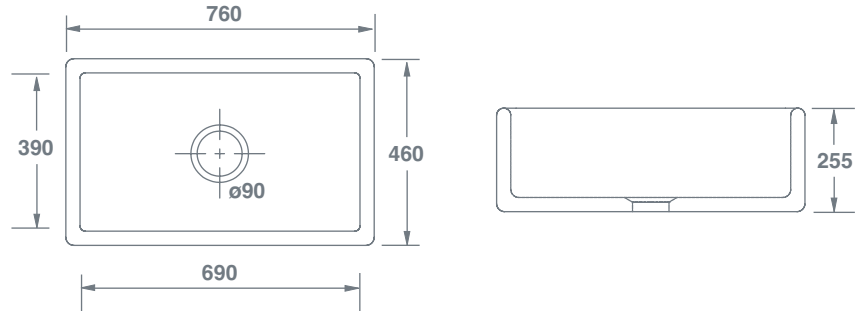

Entwistle

		Dimensions / Abmessungen / Dimensions Dimensiones / Dimensioni						
	Entwistle White Weiß / Blanc / Blanco / Bianco	SOEN800WH	(mm)	760	460	255	90	57.5
	Entwistle Biscuit Biskuit / Biscuit / Beige / Biscotto	SOEN800PN	(mm)	760	460	255	90	57.5
	Entwistle Matt Grey Mattgrau / Gris mat / Gris mate / Grigio opaco	SOEN800MG	(mm)	760	460	255	90	57.5
	Entwistle Matt Black Matt Schwarz / Noir mat / Negro mate / Nero opaco	SOEN800MB	(mm)	760	460	255	90	57.5