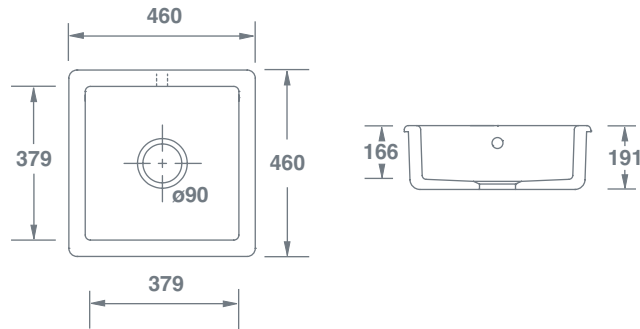

Square

		Dimensions / Abmessungen / Dimensions Dimensiones / Dimensioni						
	Square White Weiß / Blanc / Blanco / Bianco	SCSQ460WH	(mm)	460	460	191	90	30
	Square Biscuit Biskuit / Biscuit / Beige / Biscotto	SCSQ460PN	(mm)	460	460	191	90	30
	Square Matt Grey Mattgrau / Gris mat / Gris mate / Grigio opaco	SCSQ460MG	(mm)	460	460	191	90	30
	Square Matt Black Matt Schwarz / Noir mat / Negro mate / Nero opaco	SCSQ460MB	(mm)	460	460	191	90	30