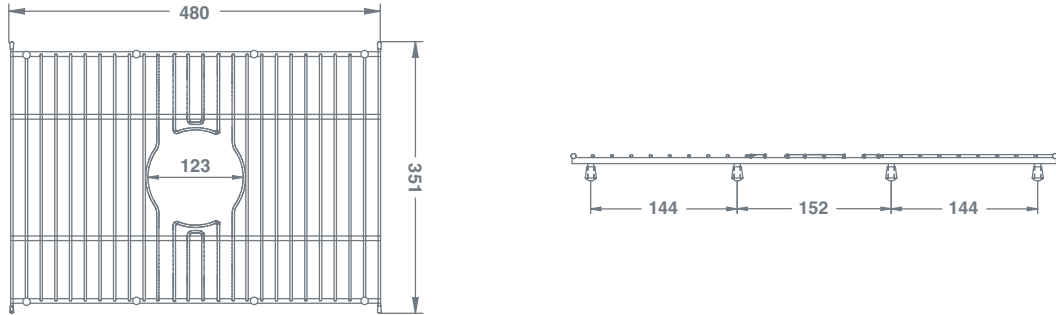

Grid Type 3

		Dimensions / Abmessungen / Dimensions Dimensiones / Dimensioni			
Grid Type 3 Gitter Typ 3 / Grilles Type 3 / Rejillas Tipo 3 / Griglie Tipo 3	FT0300010	(mm)	480	351	26

Fits / geeignet für / pour / para / Adatto a
Ribblesdale, Butler 600, Bowland 600, Inset 600.