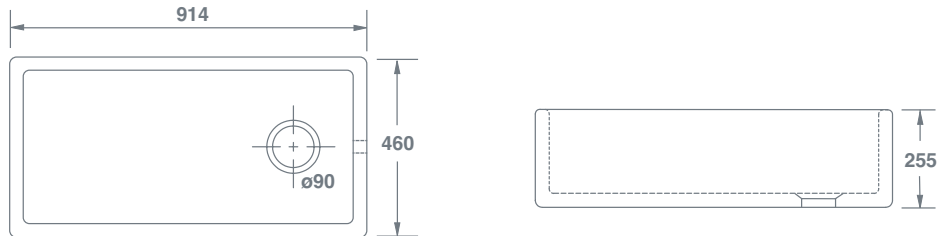

Butler 1000