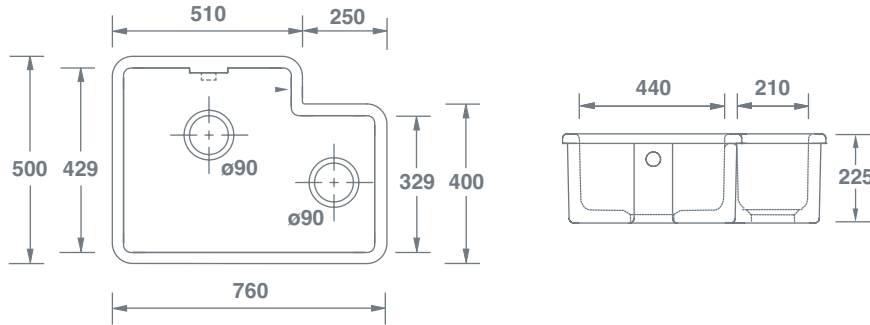

Brindle 800

		Dimensions / Abmessungen / Dimensions Dimensiones / Dimensioni / Afmetingen					
Brindle 800 White Weiß / Blanc / Blanco / Bianco / Wit	SCBH760WH	(mm)	760	500	225	90	38.5