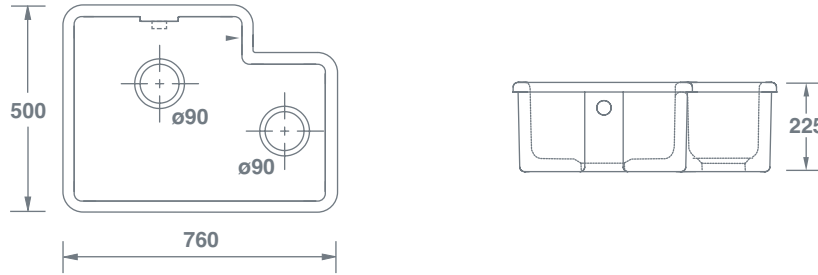

Brindle 800

		Dimensions / Abmessungen / Dimensions Dimensiones / Dimensioni						
	Brindle 800 White Weiß / Blanc / Blanco / Bianco	SCBH760WH	(mm)	760	500	225	90	38.5
	Brindle 800 Biscuit Biskuit / Biscuit / Beige / Biscotto	SCBH760PN	(mm)	760	500	225	90	38.5
	Brindle 800 Matt Grey Mattgrau / Gris mat / Gris mate / Grigio opaco	SCBH760MG	(mm)	760	500	225	90	38.5
	Brindle 800 Matt Black Matt Schwarz / Noir mat / Negro mate / Nero opaco	SCBH760MB	(mm)	760	500	225	90	38.5