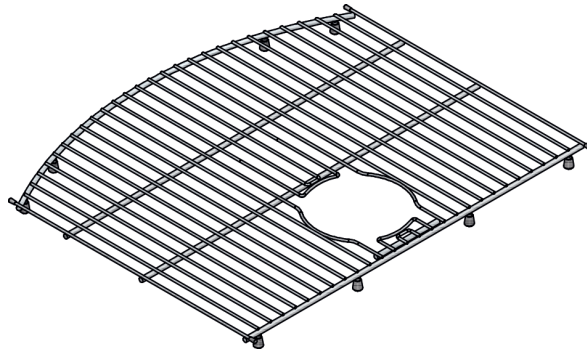

Grid Type 7

		Dimensions / Abmessungen / Dimensions Dimensiones / Dimensioni			
Grid Type 7 Gitter Typ 7 / Grilles Type 7 / Rejillas Tipo 7 / Griglie Tipo 7	FT0700010	(mm)	518	434	26

Fits / geeignet für / pour / para / Adatto a
Waterside 600.