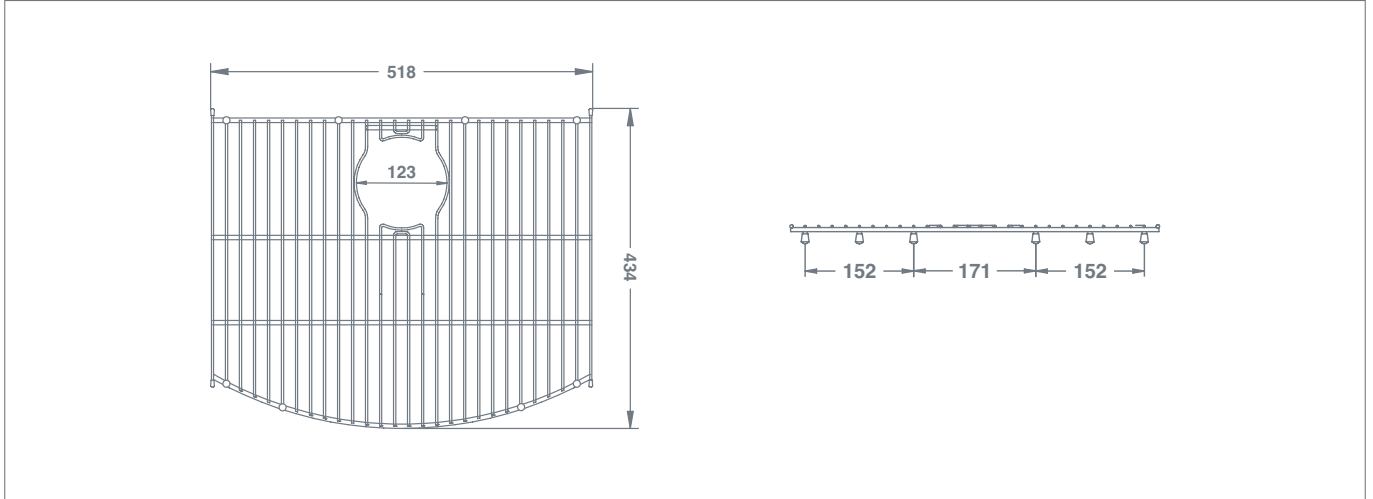

Grid Type 7

		Dimensions / Abmessungen / Dimensions Dimensiones / Dimensioni			
Grid Type 7 Gitter Typ 7 / Grilles Type 7 / Rejillas Tipo 7 / Griglie Tipo 7	FT0700010	(mm)	518	434	26

Fits / geeignet für / pour / para / Adatto a
Waterside 600.