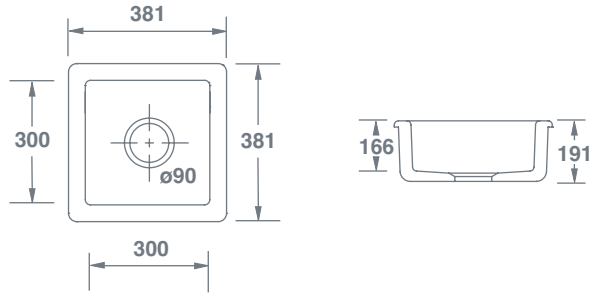

Belthorn

		Dimensions / Abmessungen / Dimensions Dimensiones / Dimensioni					
Belthorn White Weiß / Blanc / Blanco / Bianco	SBEL381WH	(mm)	381	381	191	90	16
Belthorn Biscuit Biskuit / Biscuit / Beige / Biscotto	SBEL381PN	(mm)	381	381	191	90	16
Belthorn Matt Grey Mattgrau / Gris mat / Gris mate / Grigio opaco	SBEL381MG	(mm)	381	381	191	90	16
Belthorn Matt Black Matt Schwarz / Noir mat / Negro mate / Nero opaco	SBEL381MB	(mm)	381	381	191	90	16