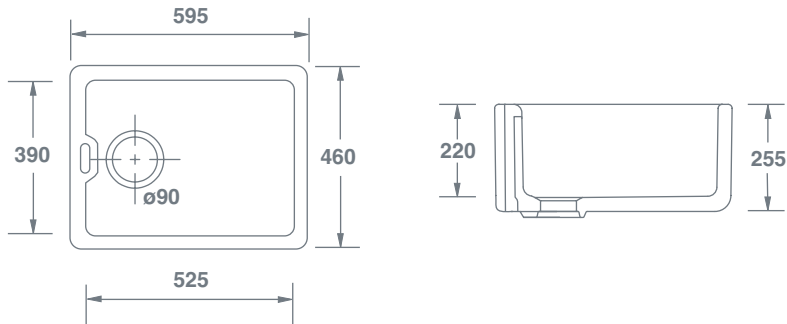

Pennine

		Dimensions / Abmessungen / Dimensions Dimensiones / Dimensioni					
Pennine White Weiß / Blanc / Blanco / Bianco	SO0900010WH	(mm)	595	460	255	90	50
Pennine Biscuit Biskuit / Biscuit / Beige / Biscotto	SO0900010PN	(mm)	595	460	255	90	50
Pennine Matt Grey Mattgrau / Gris mat / Gris mate / Grigio opaco	SO0900010MG	(mm)	595	460	255	90	50
Pennine Matt Black Matt Schwarz / Noir mat / Negro mate / Nero opaco	SO0900010MB	(mm)	595	460	255	90	50