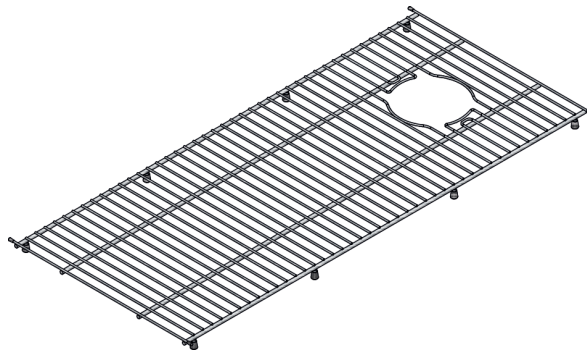

# Grid Type 9

		Dimensions / Abmessungen / Dimensions Dimensiones / Dimensioni			
<b>Grid Type 9</b> Gitter Typ 9 / Grilles Type 9 / Rejillas Tipo 9 / Griglie Tipo 9	FT0900010	(mm)	822	375	26

Fits / geeignet für / pour / para / Adatto a  
Butler 1000.