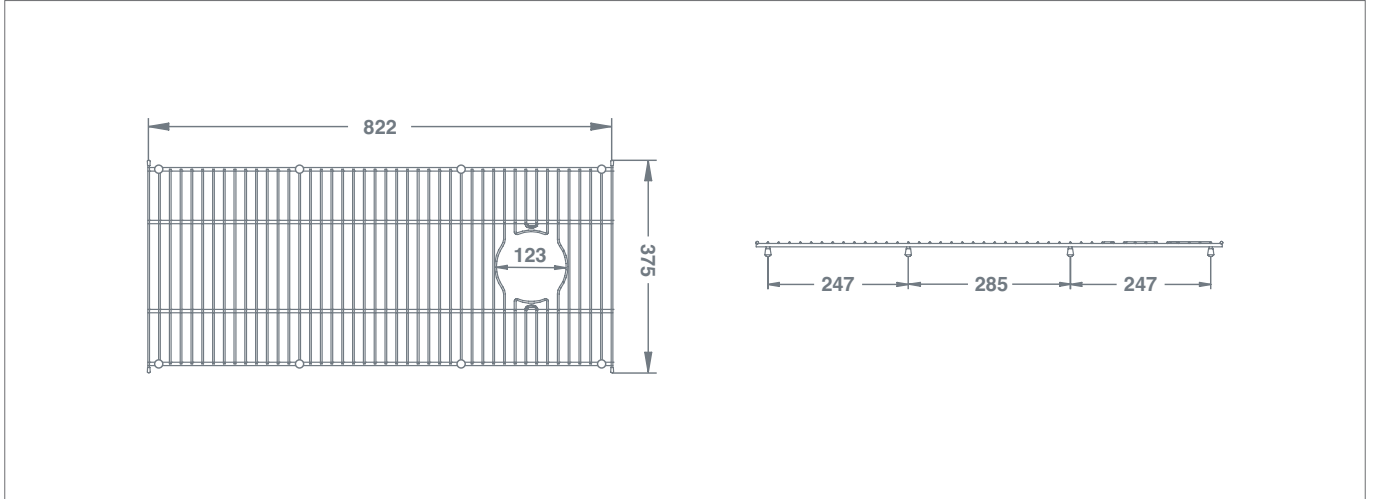

# Grid Type 9

		Dimensions / Abmessungen / Dimensions Dimensiones / Dimensioni			
<b>Grid Type 9</b> Gitter Typ 9 / Grilles Type 9 / Rejillas Tipo 9 / Griglie Tipo 9	FT0900010	(mm)	822	375	26

Fits / geeignet für / pour / para / Adatto a  
Butler 1000.