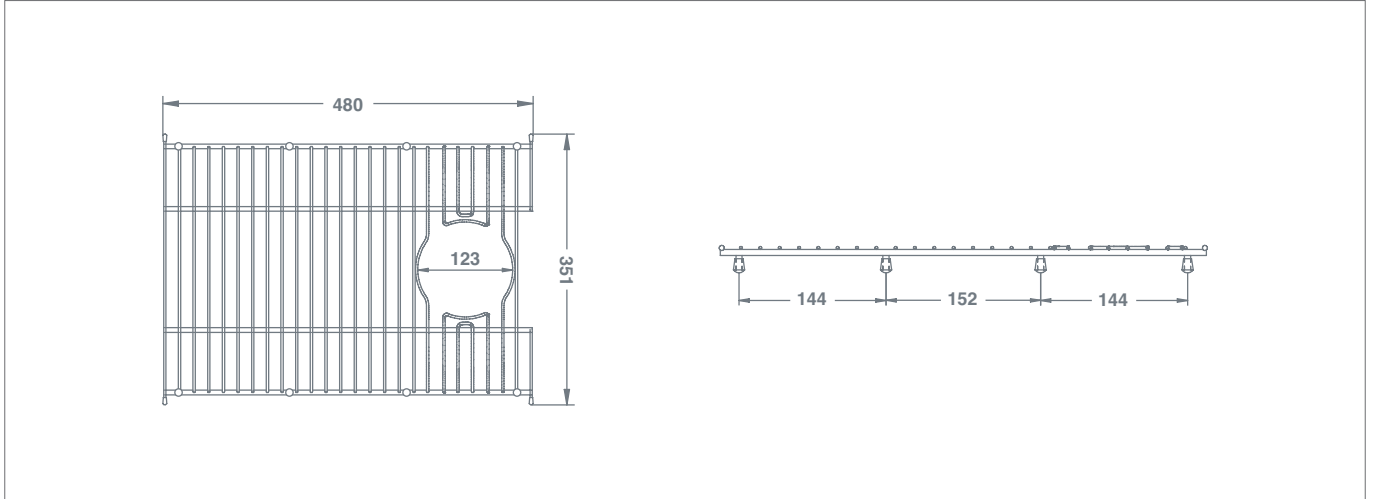

Grid Type 2

		Dimensions / Abmessungen / Dimensions Dimensiones / Dimensioni			
		(mm)	480	351	26
Grid Type 2 Gitter Typ 2 / Grilles Type 2 / Rejillas Tipo 2 / Griglie Tipo 2	FT0200010	(mm)	480	351	26

Fits / geeignet für / pour / para / Adatto a
 Pennine, Belfast, Pendle.