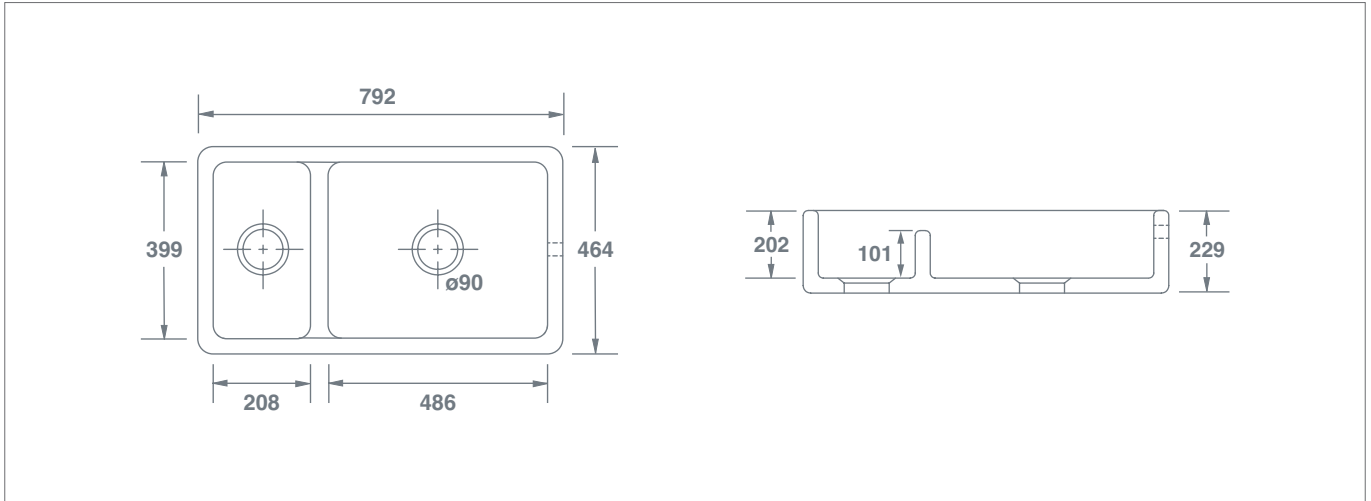

Hawkshaw 800

		Dimensions / Abmessungen / Dimensions Dimensiones / Dimensioni / Afmetingen					
Hawkshaw White Weiß / Blanc / Blanco / Bianco / Wit	SCHK800WH	(mm)	792	464	229	90	55