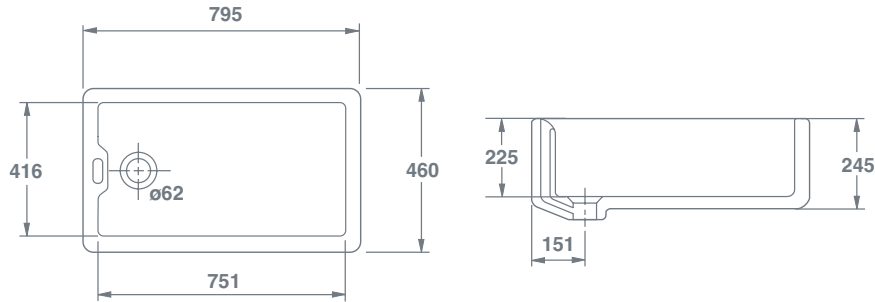

30" Belfast