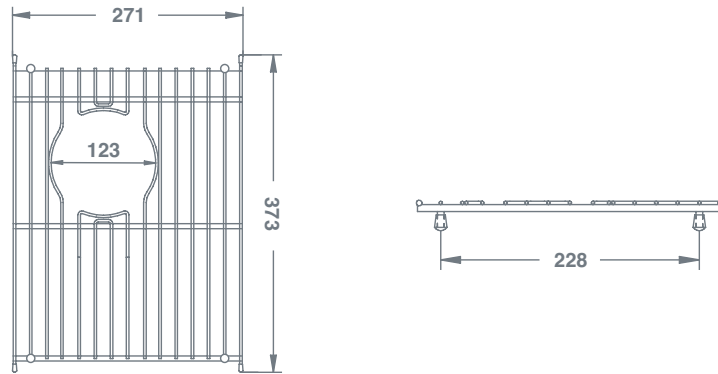

Grid Type 5

Dimensions / Abmessungen / Dimensioni
Dimensiones / Dimensioni

Grid Type 5 Gitter Typ 5 / Grilles Type 5 / Rejillas Tipo 5 / Griglie Tipo 5	FT0500010	(mm)	271	373	26

Fits / geeignet für / pour / para / Adatto a
Edgworth (right bowl), Egerton (right bowl).