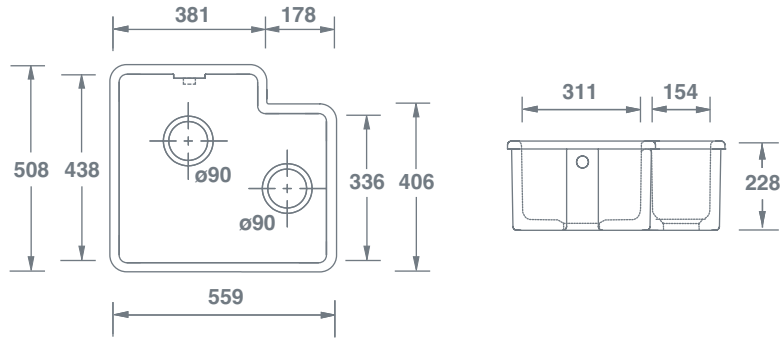

Brindle 600

		Dimensions / Abmessungen / Dimensions Dimensiones / Dimensioni / Afmetingen						
	Brindle 600 White Weiß / Blanc / Blanco / Bianco / Wit	SCBH595WH	(mm)	559	508	228	90	40