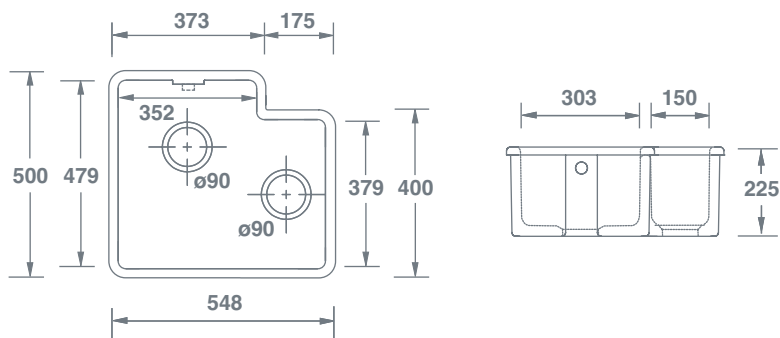

Brindle 600

		Dimensions / Abmessungen / Dimensions Dimensiones / Dimensioni					KG
Brindle 600 White Weiß / Blanc / Blanco / Bianco	SCBH595WH	(mm)	548	500	225	90	40
Brindle 600 Biscuit Biskuit / Biscuit / Beige / Biscotto	SCBH595PN	(mm)	548	500	225	90	40
Brindle 600 Matt Grey Mattgrau / Gris mat / Gris mate / Grigio opaco	SCBH595MG	(mm)	548	500	225	90	40
Brindle 600 Matt Black Matt Schwarz / Noir mat / Negro mate / Nero opaco	SCBH595MB	(mm)	548	500	225	90	40